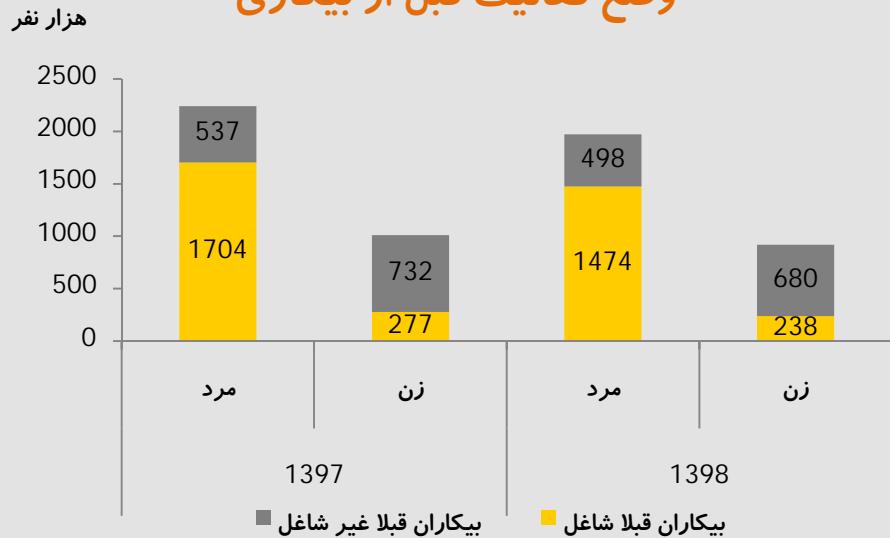

اینفوگرافیک بازار کار سال 1398

نرخ مشارکت اقتصادی جمعیت 15 ساله و بیشتر

نرخ بیکاری جمعیت 15 ساله و بیشتر

جمعیت کشور
83075 هزار نفر

42018 هزار نفر
(50.6 درصد)

41057 هزار نفر
(49.4 درصد)

جمعیت به تفکیک گروه‌های سنی

شاغلان 15 ساله و بیشتر به تفکیک
بخش‌های عمده اقتصادی

کشاورزی 4293 هزار نفر
(17.7 درصد)

صنعت 7766 هزار نفر
(32.0 درصد)

خدمات 12213 هزار نفر
(50.3 درصد)

شاغلین 15 ساله و بیشتر
سال 1398

شاغلین 15 ساله و بیشتر
سال 1397

هرم سنی شاغلین 15 ساله و بیشتر (هزار نفر)

شاغلان 15 ساله و بیشتر به تفکیک فعالیت‌های منتخب اقتصادی

شاغلان 15 ساله و بیشتر به تفکیک وضع شغلی

تهیه و تنظیم: مرکز آمار و اطلاعات راهبردی
شهریور 1399

منبع: نتایج طرح آمارگیری نیروی کار سالهای
1397 و 1398 - مرکز آمار ایران

اینفوگرافیک بازار کار سال 1398

هرم سنی بیکاران 15 ساله و بیشتر (هزار نفر)

بیکاران 15 ساله و بیشتر بر حسب وضع فعالیت قبل از بیکاری

جمعیت غیر فعال اقتصادی 15 ساله و بیشتر