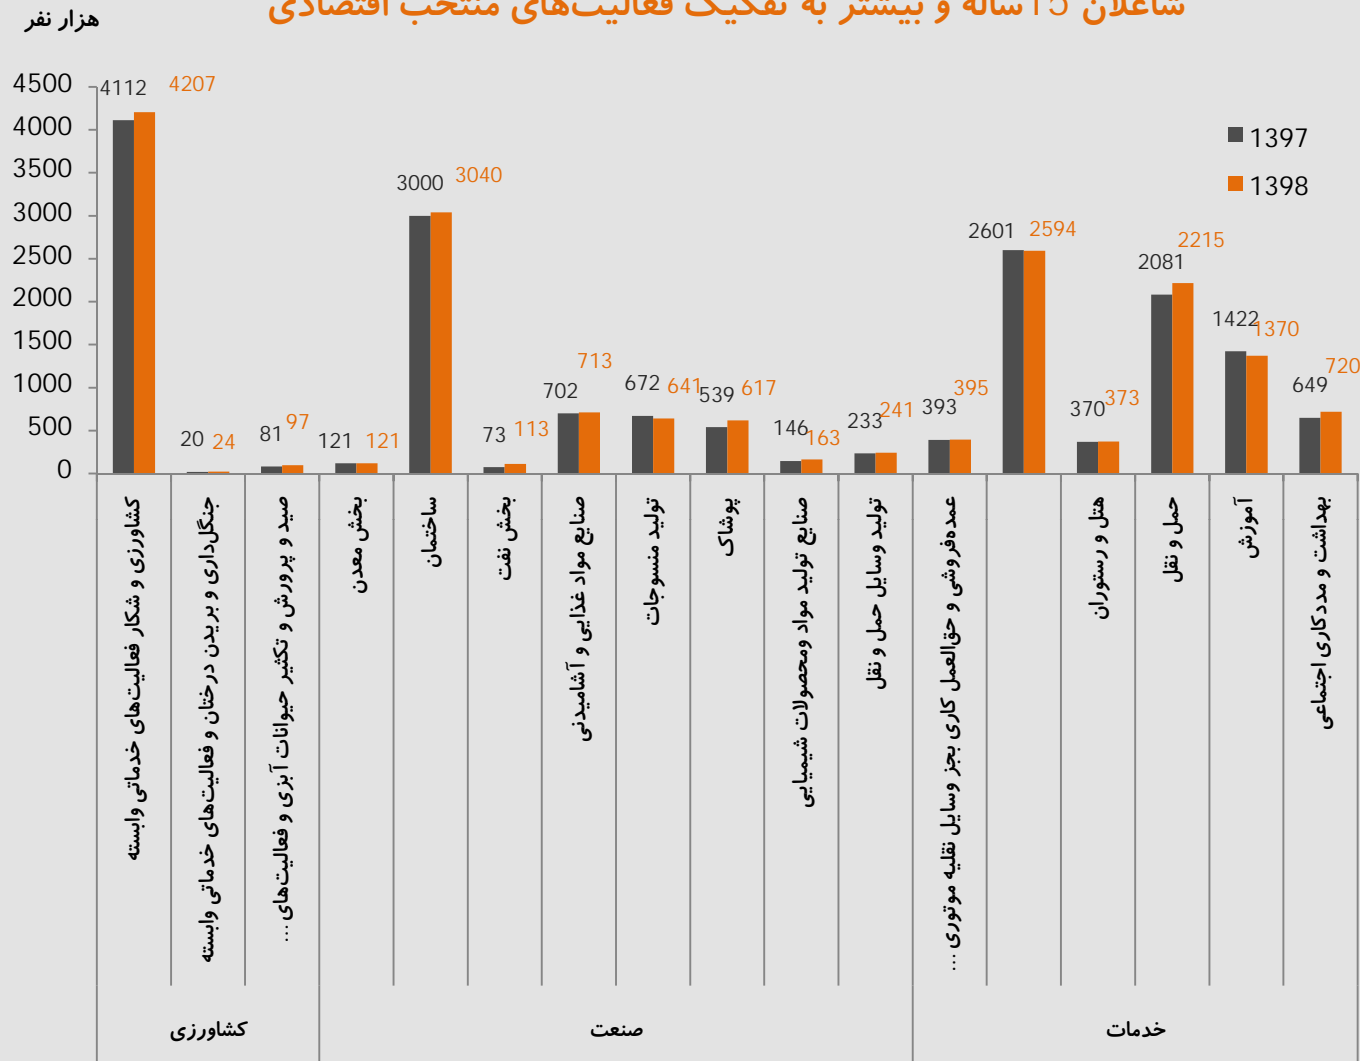

اینفوگرافیک بازار کار سال 1398

نرخ مشارکت اقتصادی جمعیت 15 ساله و بیشتر

نرخ بیکاری جمعیت 15 ساله و بیشتر

جمعیت کشور
83075 هزار نفر

42018 هزار نفر
(50.6 درصد)

41057 هزار نفر
(49.4 درصد)

جمعیت به تفکیک گروه‌های سنی

شاغلان 15 ساله و بیشتر به تفکیک
بخش‌های عمده اقتصادی

کشاورزی 4293 هزار نفر
(17.7 درصد)

صنعت 7766 هزار نفر
(32.0 درصد)

خدمات 12213 هزار نفر
(50.3 درصد)

شاغلین 15 ساله و بیشتر
سال 1398

شاغلین 15 ساله و بیشتر
سال 1397

هرم سنی شاغلین 15 ساله و بیشتر (هزار نفر)

شاغلان 15 ساله و بیشتر به تفکیک فعالیت‌های منتخب اقتصادی

شاغلان 15 ساله و بیشتر به تفکیک وضع شغلی

تهیه و تنظیم: مرکز آمار و اطلاعات راهبردی
شهریور 1399

منبع: نتایج طرح آمارگیری نیروی کار سالهای
1397 و 1398 - مرکز آمار ایران

اینفوگرافیک بازار کار سال 1398

هرم سنی بیکاران 15 ساله و بیشتر (هزار نفر)

بیکاران 15 ساله و بیشتر بر حسب وضع فعالیت قبل از بیکاری

جمعیت غیر فعال اقتصادی 15 ساله و بیشتر