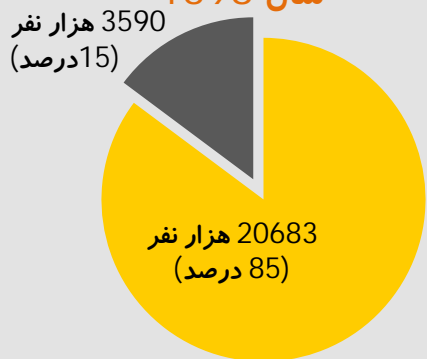

اینفوگرافیک بازار کار سال 1398

نرخ مشارکت اقتصادی جمعیت 15 ساله و بیشتر

نرخ بیکاری جمعیت 15 ساله و بیشتر

جمعیت کشور
83075 هزار نفر

42018 هزار نفر
(50.6 درصد)

41057 هزار نفر
(49.4 درصد)

جمعیت به تفکیک گروه‌های سنی

شاغلان 15 ساله و بیشتر به تفکیک
بخش‌های عمده اقتصادی

کشاورزی 4293 هزار نفر
(17.7 درصد)

صنعت 7766 هزار نفر
(32.0 درصد)

خدمات 12213 هزار نفر
(50.3 درصد)

شاغلین 15 ساله و بیشتر
سال 1398

شاغلین 15 ساله و بیشتر
سال 1397

هرم سنی شاغلین 15 ساله و بیشتر (هزار نفر)

شاغلان 15 ساله و بیشتر به تفکیک فعالیت‌های منتخب اقتصادی

شاغلان 15 ساله و بیشتر به تفکیک وضع شغلی

تهیه و تنظیم: مرکز آمار و اطلاعات راهبردی
شهریور 1399

منبع: نتایج طرح آمارگیری نیروی کار سالهای
1397 و 1398 - مرکز آمار ایران

اینفوگرافیک بازار کار سال 1398

هرم سنی بیکاران 15 ساله و بیشتر (هزار نفر)

بیکاران 15 ساله و بیشتر بر حسب وضع فعالیت قبل از بیکاری

جمعیت غیر فعال اقتصادی 15 ساله و بیشتر