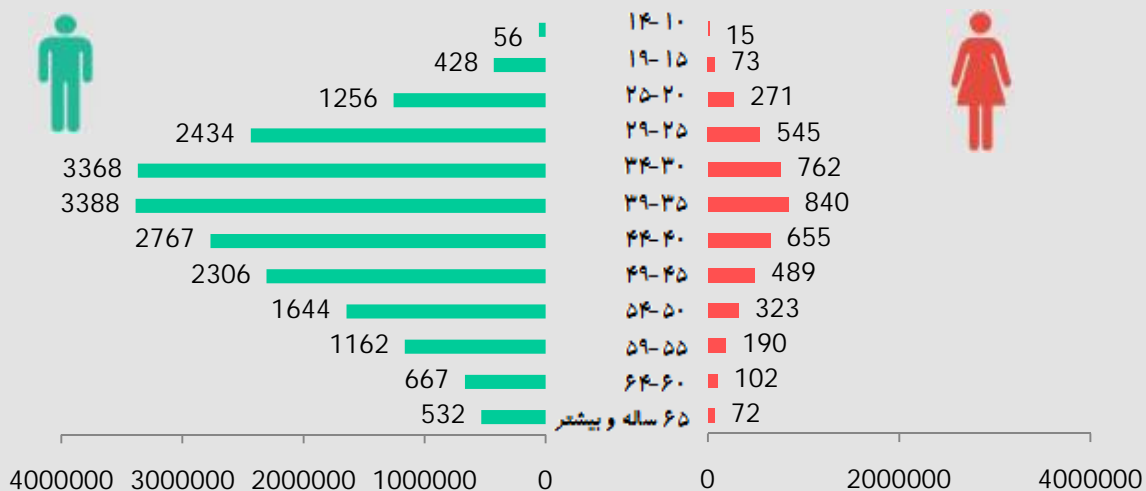

اینفوگرافیک بازار کار سال 1398

نرخ مشارکت اقتصادی جمعیت 15 ساله و بیشتر

نرخ بیکاری جمعیت 15 ساله و بیشتر

جمعیت کشور
83075 هزار نفر

42018 هزار نفر
(50.6 درصد)

41057 هزار نفر
(49.4 درصد)

جمعیت به تفکیک گروه‌های سنی

شاغلان 15 ساله و بیشتر به تفکیک
بخش‌های عمده اقتصادی

کشاورزی 4293 هزار نفر
(17.7 درصد)

صنعت 7766 هزار نفر
(32.0 درصد)

خدمات 12213 هزار نفر
(50.3 درصد)

شاغلین 15 ساله و بیشتر
سال 1398

شاغلین 15 ساله و بیشتر
سال 1397

هرم سنی شاغلین 15 ساله و بیشتر (هزار نفر)

شاغلان 15 ساله و بیشتر به تفکیک فعالیت‌های منتخب اقتصادی

شاغلان 15 ساله و بیشتر به تفکیک وضع شغلی

تهیه و تنظیم: مرکز آمار و اطلاعات راهبردی
شهریور 1399

منبع: نتایج طرح آمارگیری نیروی کار سالهای
1397 و 1398 - مرکز آمار ایران

اینفوگرافیک بازار کار سال 1398

هرم سنی بیکاران 15 ساله و بیشتر (هزار نفر)

بیکاران 15 ساله و بیشتر بر حسب وضع فعالیت قبل از بیکاری

جمعیت غیر فعال اقتصادی 15 ساله و بیشتر