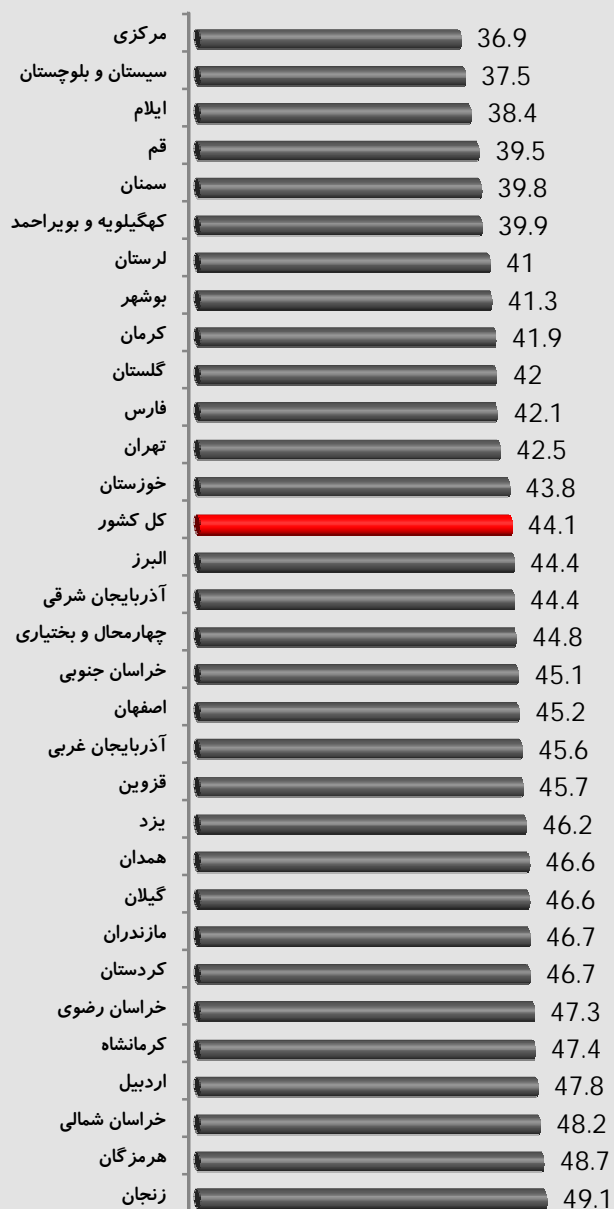

اینفوگرافیک بازار کار سال 1398

نرخ مشارکت اقتصادی جمعیت 15 ساله و بیشتر

نرخ بیکاری جمعیت 15 ساله و بیشتر

جمعیت کشور
83075 هزار نفر

42018 هزار نفر
(50.6 درصد)

41057 هزار نفر
(49.4 درصد)

جمعیت به تفکیک گروه‌های سنی

جمعیت 15 ساله و بیشتر به تفکیک وضع فعالیت اقتصادی

تهیه و تنظیم: مرکز آمار و اطلاعات راهبردی
شهریور 1399

منبع: نتایج طرح آمارگیری نیروی کار سالهای
1397 و 1398 - مرکز آمار ایران

اینفوگرافیک بازار کار سال 1398

شاغلان 15 ساله و بیشتر به تفکیک
بخش‌های عمده اقتصادی

کشاورزی 4293 هزار نفر
(17.7 درصد)

صنعت 7766 هزار نفر
(32.0 درصد)

خدمات 12213 هزار نفر
(50.3 درصد)

شاغلین 15 ساله و بیشتر
سال 1398

شاغلین 15 ساله و بیشتر
سال 1397