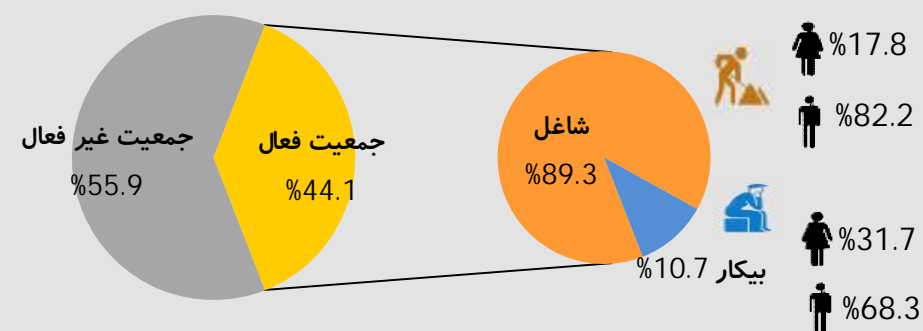

اینفوگرافیک بازار کار سال 1398

نرخ مشارکت اقتصادی جمعیت 15 ساله و بیشتر

نرخ بیکاری جمعیت 15 ساله و بیشتر

جمعیت کشور
83075 هزار نفر

42018 هزار نفر
(50.6 درصد)

41057 هزار نفر
(49.4 درصد)

جمعیت به تفکیک گروه‌های سنی

جمعیت 15 ساله و بیشتر به تفکیک وضع فعالیت اقتصادی

تهیه و تنظیم: مرکز آمار و اطلاعات راهبردی
شهریور 1399

منبع: نتایج طرح آمارگیری نیروی کار سالهای
1397 و 1398 - مرکز آمار ایران

اینفوگرافیک بازار کار سال 1398

شاغلان 15 ساله و بیشتر به تفکیک
بخش‌های عمده اقتصادی

کشاورزی 4293 هزار نفر
(17.7 درصد)

صنعت 7766 هزار نفر
(32.0 درصد)

خدمات 12213 هزار نفر
(50.3 درصد)

شاغلین 15 ساله و بیشتر
سال 1398

شاغلین 15 ساله و بیشتر
سال 1397