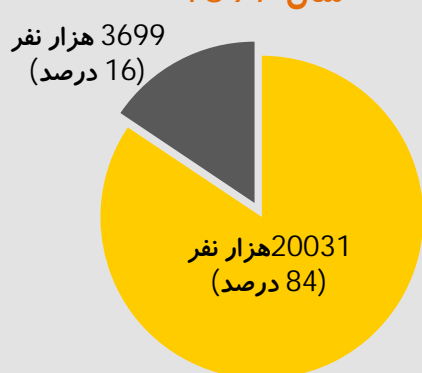

اینفوگرافیک بازار کار سال 1398

نرخ مشارکت اقتصادی جمعیت 15 ساله و بیشتر

نرخ بیکاری جمعیت 15 ساله و بیشتر

جمعیت کشور
83075 هزار نفر

42018 هزار نفر
(50.6 درصد)

41057 هزار نفر
(49.4 درصد)

جمعیت به تفکیک گروه‌های سنی

جمعیت 15 ساله و بیشتر به تفکیک وضع فعالیت اقتصادی

تهیه و تنظیم: مرکز آمار و اطلاعات راهبردی
شهریور 1399

منبع: نتایج طرح آمارگیری نیروی کار سالهای
1397 و 1398 - مرکز آمار ایران

اینفوگرافیک بازار کار سال 1398

شاغلان 15 ساله و بیشتر به تفکیک
بخش‌های عمده اقتصادی

کشاورزی 4293 هزار نفر
(17.7 درصد)

صنعت 7766 هزار نفر
(32.0 درصد)

خدمات 12213 هزار نفر
(50.3 درصد)

شاغلین 15 ساله و بیشتر
سال 1398

شاغلین 15 ساله و بیشتر
سال 1397

هرم سنی شاغلین 15 ساله و بیشتر (هزار نفر)

شاغلان 15 ساله و بیشتر به تفکیک فعالیت‌های منتخب اقتصادی

شاغلان 15 ساله و بیشتر به تفکیک وضع شغلی

تهیه و تنظیم: مرکز آمار و اطلاعات راهبردی
شهریور 1399

منبع: نتایج طرح آمارگیری نیروی کار سالهای
1397 و 1398 - مرکز آمار ایران