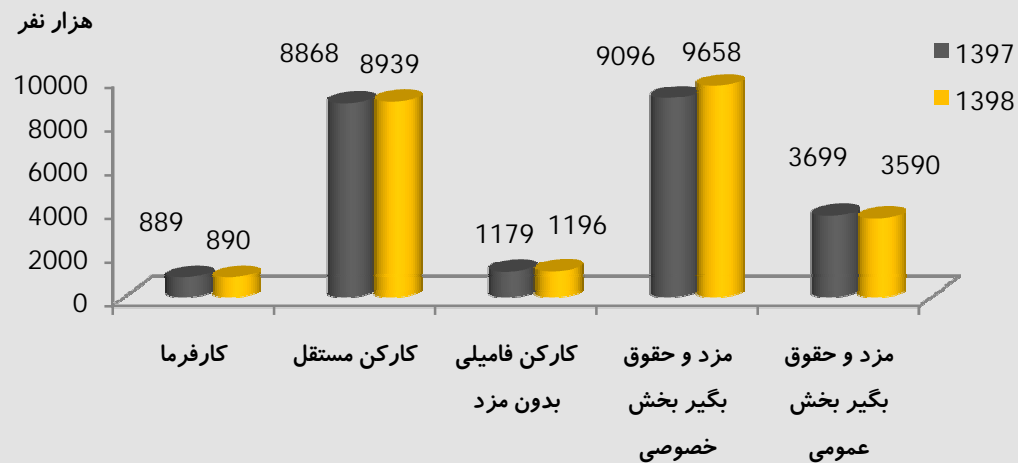

اینفوگرافیک بازار کار سال 1398

نرخ مشارکت اقتصادی جمعیت 15 ساله و بیشتر

نرخ بیکاری جمعیت 15 ساله و بیشتر

جمعیت کشور
83075 هزار نفر

42018 هزار نفر
(50.6 درصد)

41057 هزار نفر
(49.4 درصد)

جمعیت به تفکیک گروه‌های سنی

شاغلان 15 ساله و بیشتر به تفکیک
بخش‌های عمده اقتصادی

کشاورزی 4293 هزار نفر
(17.7 درصد)

صنعت 7766 هزار نفر
(32.0 درصد)

خدمات 12213 هزار نفر
(50.3 درصد)

شاغلین 15 ساله و بیشتر
سال 1398

شاغلین 15 ساله و بیشتر
سال 1397

هرم سنی شاغلین 15 ساله و بیشتر (هزار نفر)

شاغلان 15 ساله و بیشتر به تفکیک فعالیت‌های منتخب اقتصادی

شاغلان 15 ساله و بیشتر به تفکیک وضع شغلی

تهیه و تنظیم: مرکز آمار و اطلاعات راهبردی
شهریور 1399

منبع: نتایج طرح آمارگیری نیروی کار سالهای
1397 و 1398 - مرکز آمار ایران

اینفوگرافیک بازار کار سال 1398

هرم سنی بیکاران 15 ساله و بیشتر (هزار نفر)

بیکاران 15 ساله و بیشتر بر حسب وضع فعالیت قبل از بیکاری

جمعیت غیر فعال اقتصادی 15 ساله و بیشتر