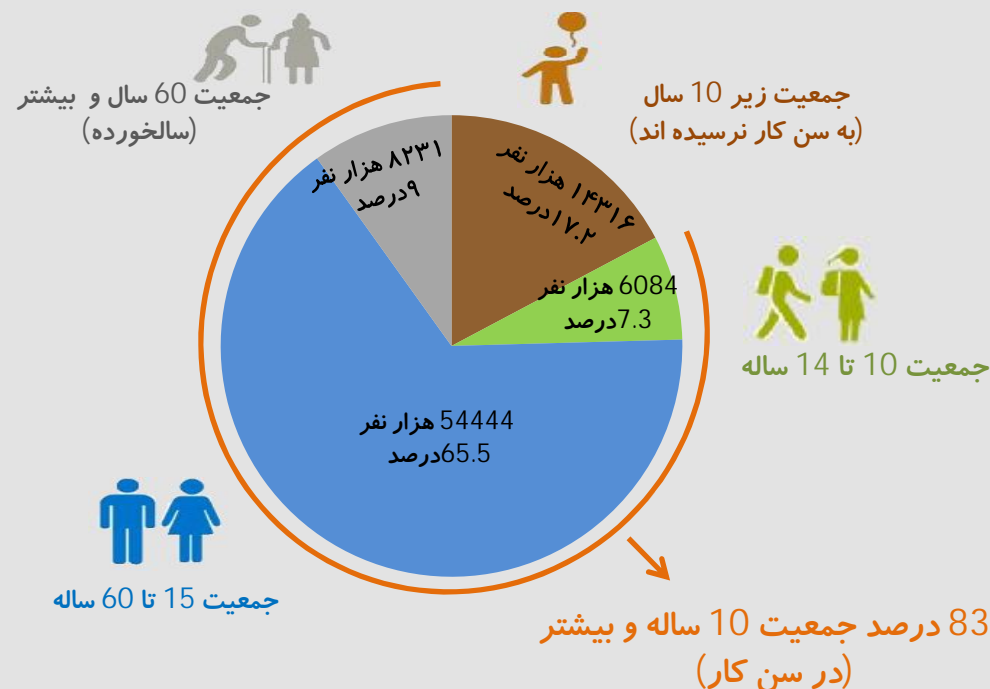

اینفوگرافیک بازار کار سال 1398

نرخ مشارکت اقتصادی جمعیت 15 ساله و بیشتر

نرخ بیکاری جمعیت 15 ساله و بیشتر

جمعیت کشور
83075 هزار نفر

42018 هزار نفر
(50.6 درصد)

41057 هزار نفر
(49.4 درصد)

جمعیت به تفکیک گروه‌های سنی

جمعیت 15 ساله و بیشتر به تفکیک وضع فعالیت اقتصادی

تهیه و تنظیم: مرکز آمار و اطلاعات راهبردی
شهریور 1399

منبع: نتایج طرح آمارگیری نیروی کار سالهای
1397 و 1398 - مرکز آمار ایران

اینفوگرافیک بازار کار سال 1398

شاغلان 15 ساله و بیشتر به تفکیک
بخش‌های عمده اقتصادی

کشاورزی 4293 هزار نفر
(17.7 درصد)

صنعت 7766 هزار نفر
(32.0 درصد)

خدمات 12213 هزار نفر
(50.3 درصد)

شاغلین 15 ساله و بیشتر
سال 1398

شاغلین 15 ساله و بیشتر
سال 1397

اینفوگرافیک بازار کار سال 1398

هرم سنی بیکاران 15 ساله و بیشتر (هزار نفر)

بیکاران 15 ساله و بیشتر بر حسب وضع فعالیت قبل از بیکاری

جمعیت غیر فعال اقتصادی 15 ساله و بیشتر