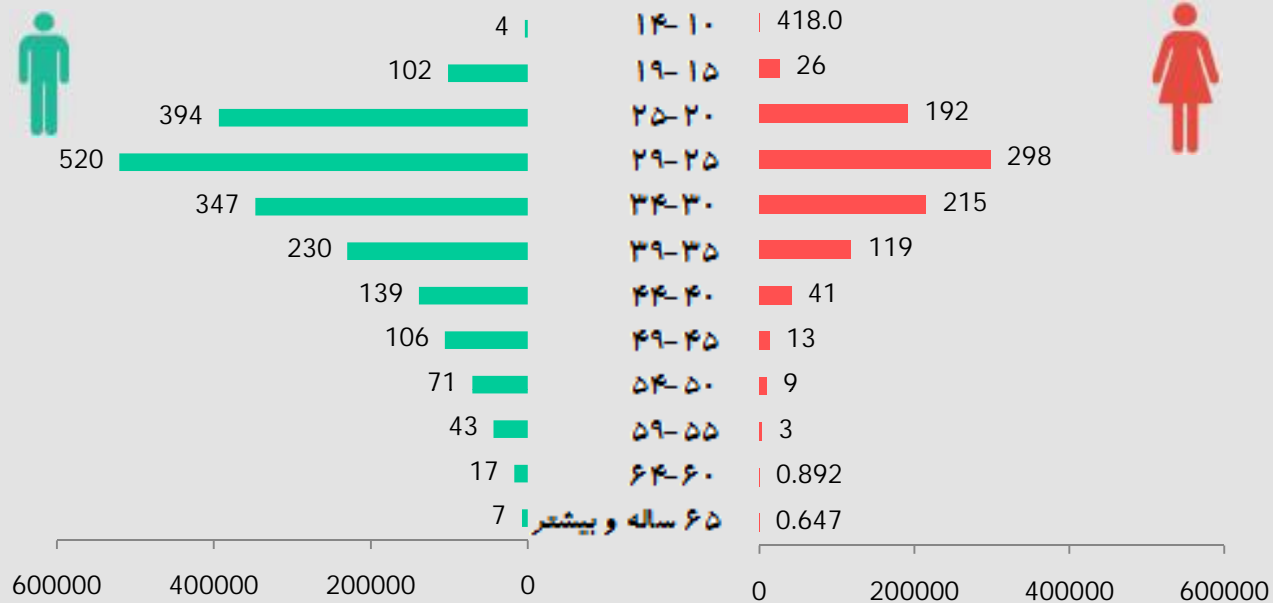

اینفوگرافیک بازار کار سال 1398

نرخ مشارکت اقتصادی جمعیت 15 ساله و بیشتر

نرخ بیکاری جمعیت 15 ساله و بیشتر

جمعیت کشور
83075 هزار نفر

42018 هزار نفر
(50.6 درصد)

41057 هزار نفر
(49.4 درصد)

جمعیت به تفکیک گروه‌های سنی

شاغلان 15 ساله و بیشتر به تفکیک
بخش‌های عمده اقتصادی

کشاورزی 4293 هزار نفر
(17.7 درصد)

صنعت 7766 هزار نفر
(32.0 درصد)

خدمات 12213 هزار نفر
(50.3 درصد)

شاغلین 15 ساله و بیشتر
سال 1398

شاغلین 15 ساله و بیشتر
سال 1397

هرم سنی شاغلین 15 ساله و بیشتر (هزار نفر)

شاغلان 15 ساله و بیشتر به تفکیک فعالیت‌های منتخب اقتصادی

شاغلان 15 ساله و بیشتر به تفکیک وضع شغلی

تهیه و تنظیم: مرکز آمار و اطلاعات راهبردی
شهریور 1399

منبع: نتایج طرح آمارگیری نیروی کار سالهای
1397 و 1398 - مرکز آمار ایران

اینفوگرافیک بازار کار سال 1398

هرم سنی بیکاران 15 ساله و بیشتر (هزار نفر)

بیکاران 15 ساله و بیشتر بر حسب وضع فعالیت قبل از بیکاری

جمعیت غیر فعال اقتصادی 15 ساله و بیشتر